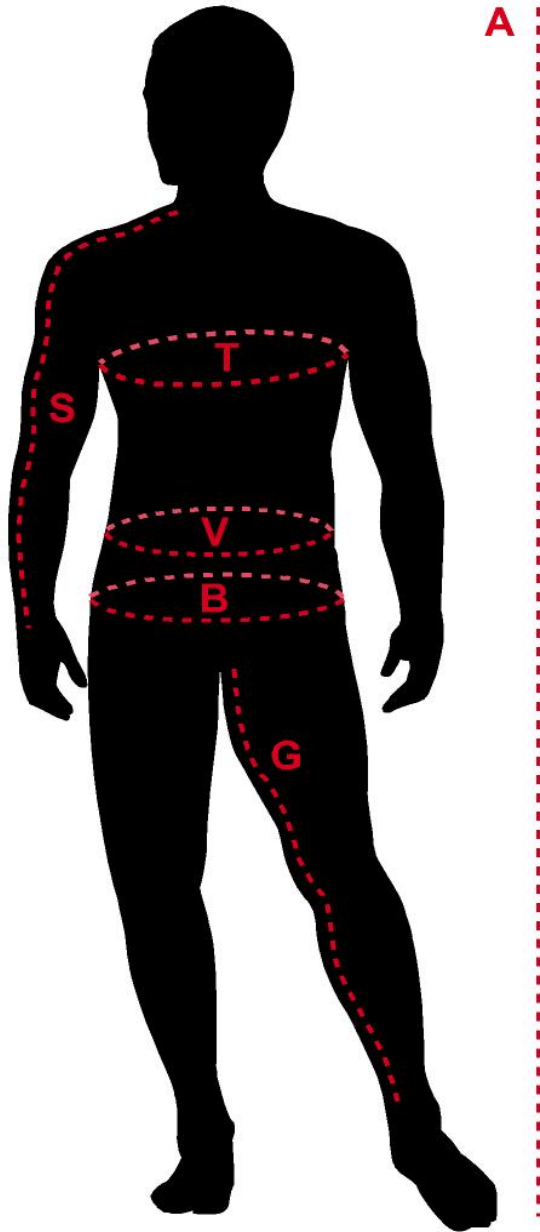

TABELLA TAGLIE - SIZING

A ALTEZZA

T TORACE

S SPALLA POLSO

V VITA

G INTERNO GAMBA

B BACINO

JUNIOR

	1	2	3
A	128	138	150
	135	148	160
T	63	67	71
	67	71	82
S	56	60	63
	60	63	66
V	60	64	68
	64	68	72
G	51	55	60
	55	60	63
B	73	77	84
	77	84	87

ADULTO - ADULT

	XS	S	M	L	XL	XXL	3XL	4XL	5XL
A	161	166	171	176	181	185	190	190	190
	166	171	176	180	185	190	195	195	195
T	87	92	97	100	105	109	114	120	125
	91	96	100	105	109	113	118	125	135
S	71	74	77	80	83	86	89	92	95
	74	77	80	83	86	89	92	95	98
V	76	80	84	88	92	96	100	105	110
	80	84	88	92	96	100	104	110	115
G	63	66	69	72	75	78	91	94	97
	66	69	72	75	78	91	94	97	98
B	87	90	93	96	100	103	106	108	110
	90	93	96	100	103	106	108	110	115